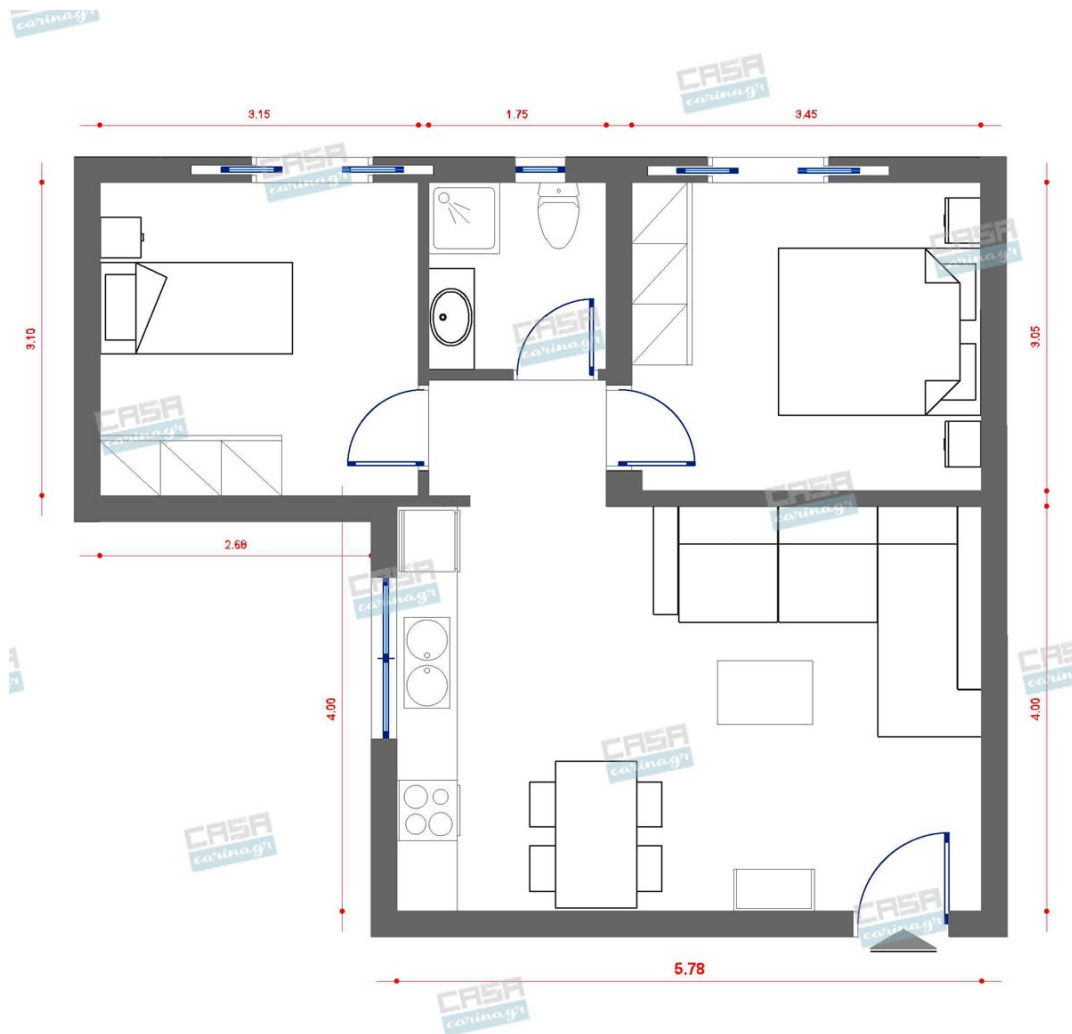

Minimal Κατοικία Economic 50 τμ

Λ. Μεσογείων 354
Αγία Παρασκευή, 15341
Τ. 2130997721

Σύνολο: 16.787,17 €

Κάτοψη: 50 m²

Δωμάτια και είδη διακόσμησης

Minimal Σαλόνι 23 τμ

Είδη διακόσμησης

	Καναπές Γωνιακός Γκρι	-	896,11 €
	Χωνευτό Σπότη Οροφής, Γκρι	Διάμετρος: (διάμετρος)90mm x (βάθος)6mm Φωτισμός Led, 8Watt Χρώμα: Γκρι Υλικό: Αλουμίνιο	7,55 €
	Τραπέζι Μέσης INFINITY HOME	-	254,00 €

Σύνολο Δωματίου:

1.157,66 €

Minimal Κουζίνα 12 τμ

Είδη διακόσμησης

Σκαμπό Μπαρ PENTOS
Μέταλλο/Μαύρο

Εξωτερικές Διαστάσεις : 49x46x83cm
Κάθισμα : Μήκος 41cm Βάθος 37cm Ύψος
Καθίσματος 76cm Πλάτη : Ύψος 9cm
Συνολικό Ύψος 83cm Υποπόδιο : Ύψος
32cm Πόδια - Σκελετός : Μεταλλικά
Ηλεκτροστατική Βαφή Χρώμα Μαύρο