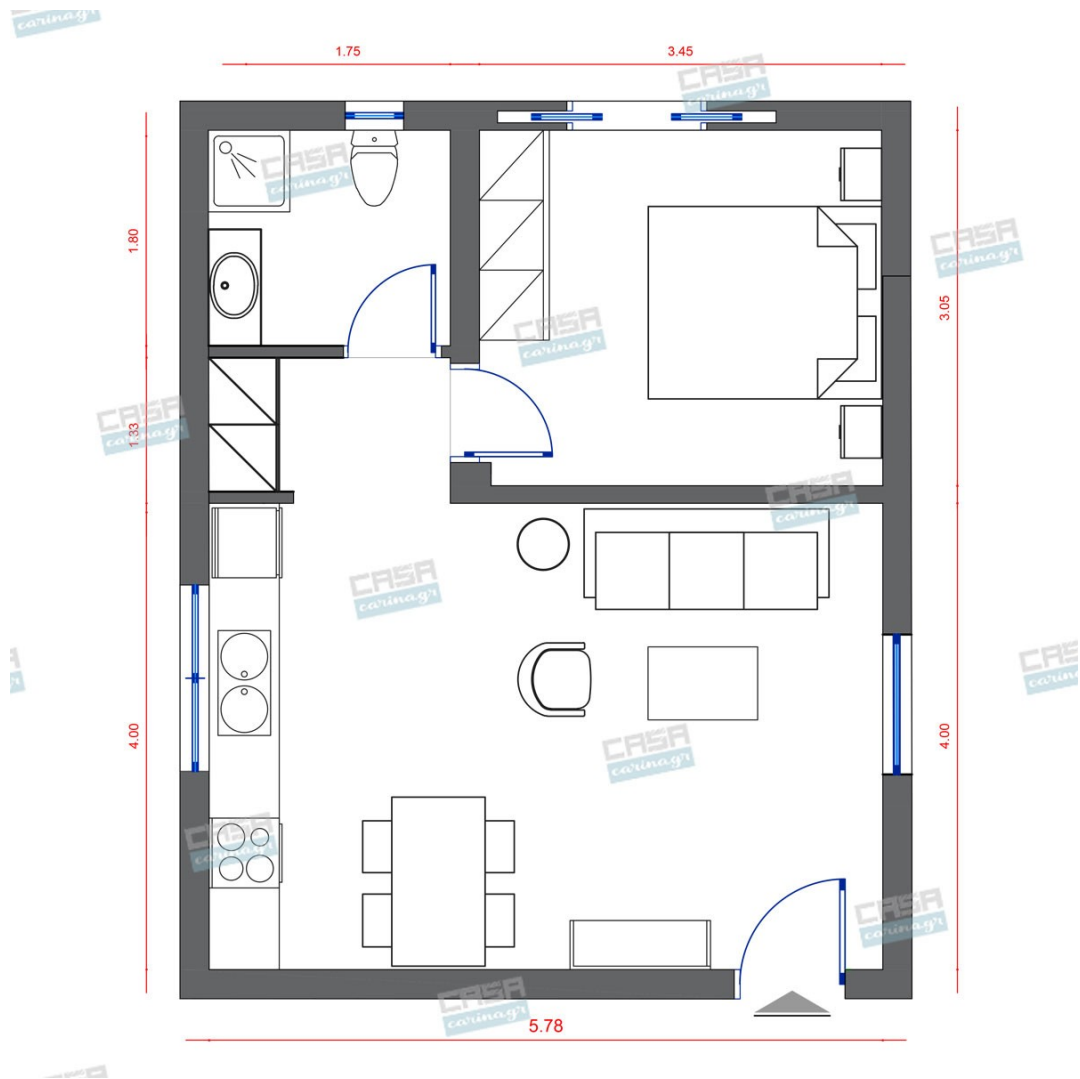

Κάτοψη: 40 m²