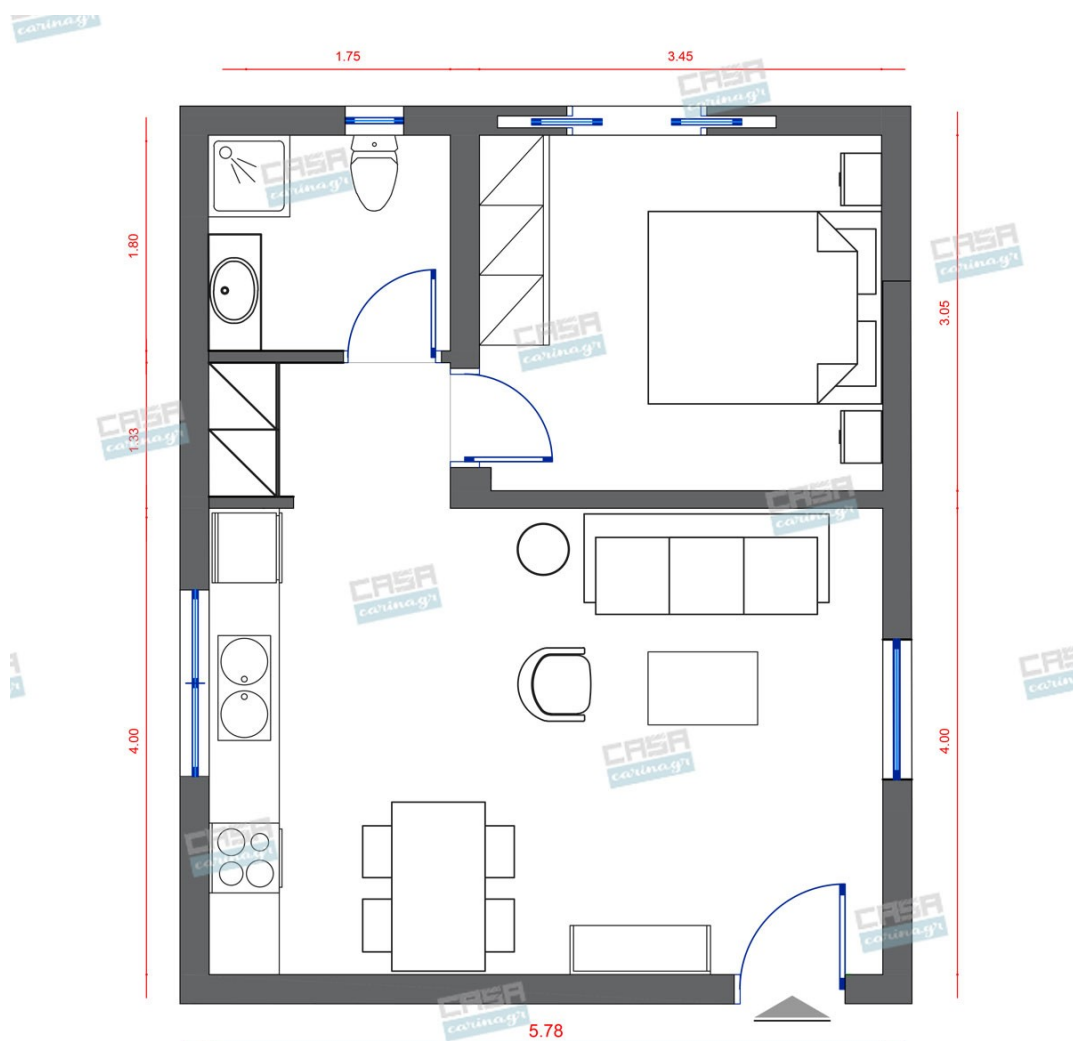

## Minimal Κατοικία Deluxe 40 τμ

Λ. Μεσογείων 354  
Αγία Παρασκευή, 15341  
Τ. 2130997721

Σύνολο: 12.463,11 €

Κάτοψη: 40 m<sup>2</sup>

Δωμάτια και είδη διακόσμησης

**Minimal Σαλόνι-Κουζίνα-Τραπεζαρία 30  
τμ**

Είδη διακόσμησης

Στρογγυλός Καθρέφτης Τοίχου  
Κρεμαστός

Καθρέπτης Ελληνικής κατασκευής  
Διαστάσεις: 50 cm Αποτελείται από  
καθρέπτη 5 mm ροντέ.

57,20 €

Κρεμαστό Πλαστικό Φωτιστικό  
Μονόφωτο

Heronia LED Κρεμαστό Φωτιστικό 5W E27  
Μονόφωτο C010 Plastic υψηλής αισθητικής  
για τους εσωτερικούς σας χώρους με  
λευκό καλώδιο. Βάση : E27 Φωτισμός : E27  
LED Ισχύς Λαμπτήρα : (Δεν  
περιλαμβάνεται ο λαμπτήρας) Διαστάσεις  
80cm x 12cm Η τιμή στο site αφορά το ένα  
τεμάχιο. Στη πρότασή μας προτείνονται 2  
τεμάχια.

33,80 €

Καρέκλα με Ξύλινο Σκελετό & Μαύρο  
Κάθισμα Διαστάσεις: 46,5x53x82cm Ύψος  
Καθίσματος: 43cm Χρώμα Καθίσματος:  
Μαύρο Υλικό Βάσης Καθίσματος: Ξύλο

14,46 €

Χαλιά Κρεβατοκάμαρας Colore Colori  
Diamond Ποιότητα: 100% Πολυπροπυλένιο Βάρος:  
3.000gsm Διαστάσεις: 70x150-70x220  
Τεμάχια: 2 Χαλιά 70x150, 1 Χαλί 70x220  
Σετ χαλιά μηχανής 3 τεμαχίων από τη  
σειρά Diamond της εταιρείας Colore Colori  
σε μπεζ και λευκές αποχρώσεις. Ιδανικά για  
κρεβατοκάμαρα. Έχουν στιβαρό και πυκνό  
πέλος ύψους 13mm.

Τραπεζάκι Σαλονιού Nobile Μαύρο

Διαστάσεις: Μεγάλο τραπέζι: Μήκος: 100 εκ Πλάτος: 40 εκ Ύψος: 35 εκ Μικρό τραπέζι: Μήκος: 50 εκ Πλάτος: 40 εκ Ύψος: 40 εκ

217,00 €

Πολυθρόνα Ascarulco

Διαστάσεις: 73 x 76 x 86cm Βάθος καθίσματος: 48cm Μήκος καθίσματος: 57/25cm Ύψος καθίσματος 38/30cm