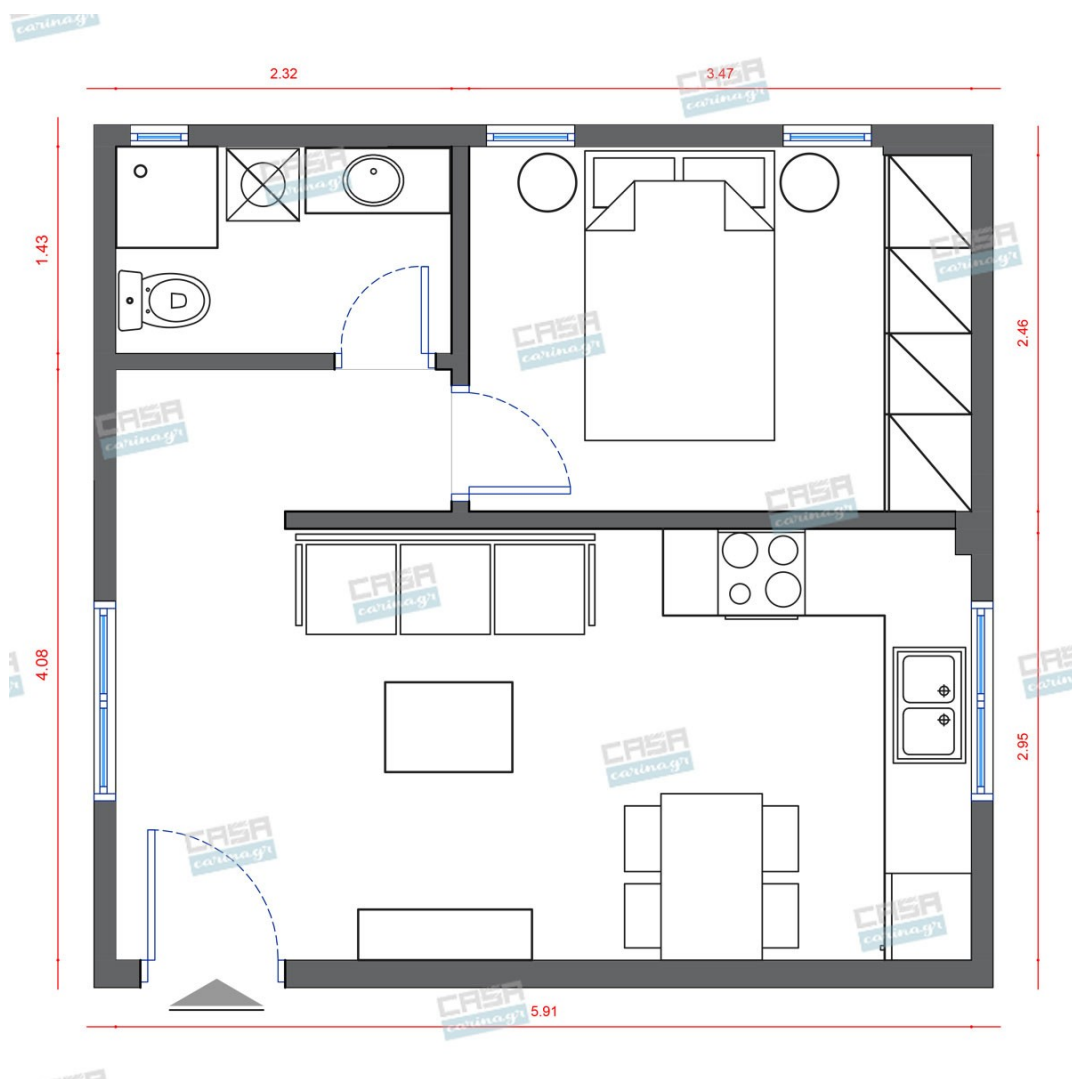

Κάτοψη: 30 m²