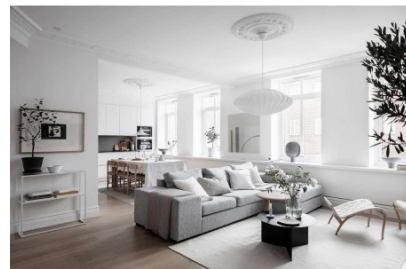

Scandinavian Κατοικία Economic 30 τμ

Λ. Μεσογείων 354
Αγία Παρασκευή, 15341
Τ. 2130997721

Σύνολο: 7.467,80 €