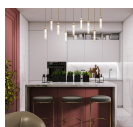

Έπιπλο Κουζίνας Art Deco 8 Τμ

-

4.500,00 €

Σύνολο Δωματίου:

5.277,81 €