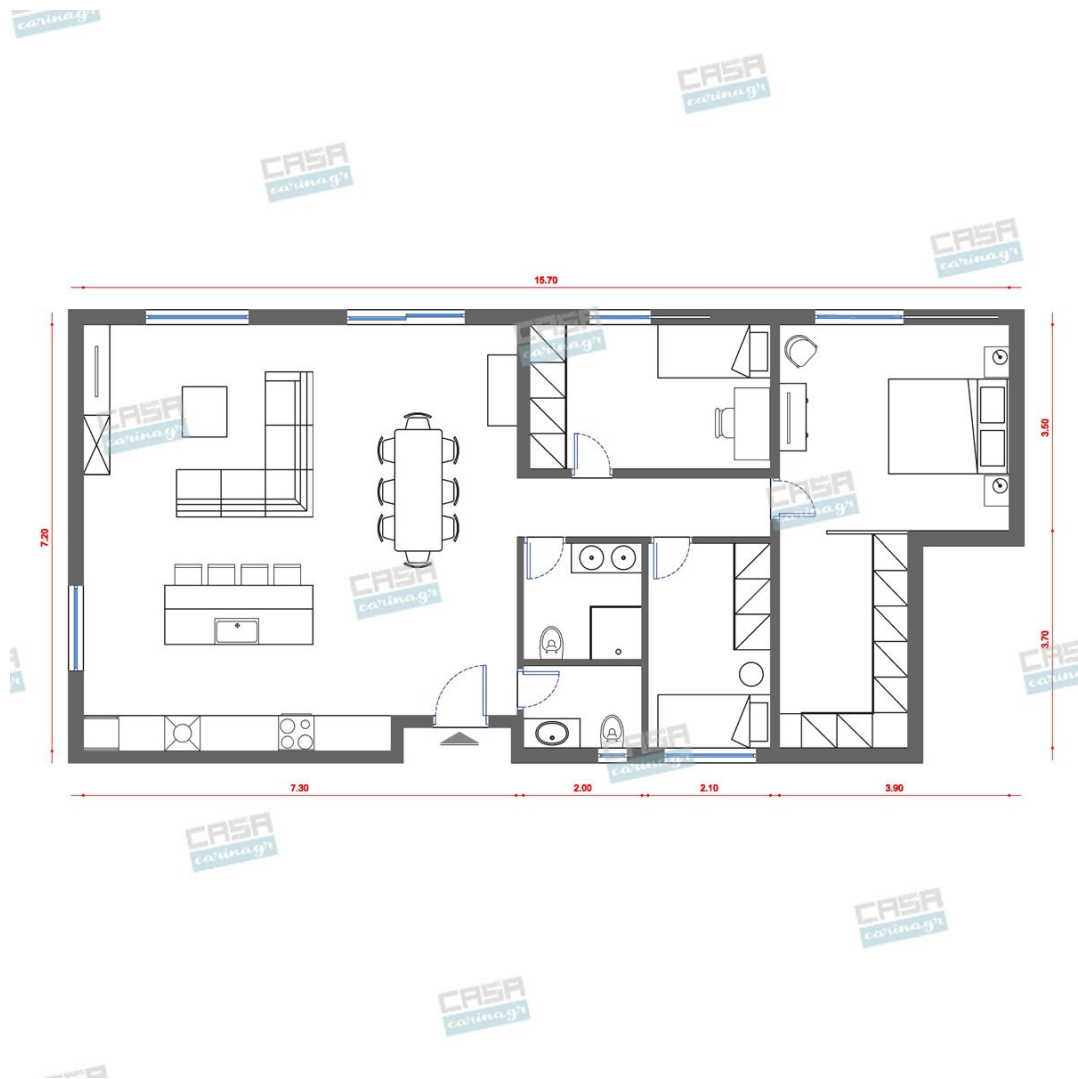

Κάτοψη: 100 m²

Δωμάτια και είδη διακόσμησης

Pop Art Σαλόني 12 τμ

Είδη διακόσμησης

Πολυθρόνα Υφασμάτινη Πορτοκαλί

Χρώμα Υφάσματος Πορτοκαλί Χρώμα
ποδιών μαύρο Πλάτος 65εκ Πλάτος
καθίσματος 44εκ Βάθος 66εκ Βάθος
καθίσματος 49εκ Ύψος καθίσματος 44εκ
Συνολικό ύψος 76εκ

170,00 €

Τραπέζι Μέσης Vitwonon

Διαστάσεις: 90x45x45 εκ. Τραπέζι μέσης
κατασκευασμένο από ασάλινο σκελετό
ηλεκτροστατικής βαφής και επιφάνεια από
πορσελάνη με μαρμάρινη όψη.

333,00 €

Φωτιστικό οροφής IDEAL LUX
5ΦΩΤΟ Μεταλλικό Χρυσό

Κλασικό πεντάφωτο φωτιστικό οροφής
από μεταλλικούς κυλίνδρους σε χρυσό
χρώμα. Δέχεται πέντε λαμπτήρες με βάση
E27 και μέγιστη ισχύ 60W. Ύψος: 35 cm
Χρώμα: Χρυσό Υλικό: Μέταλλο Διάμετρος:
47 cm Τύπος Λαμπτήρα: E27 Κατανάλωση:
60 Watt Ρυθμιζόμενο Ύψος Μέγιστο Ύψος:
151 cm Διάμετρος Βάσης: 14,5 cm Αριθμός
Λαμπτήρων: 5