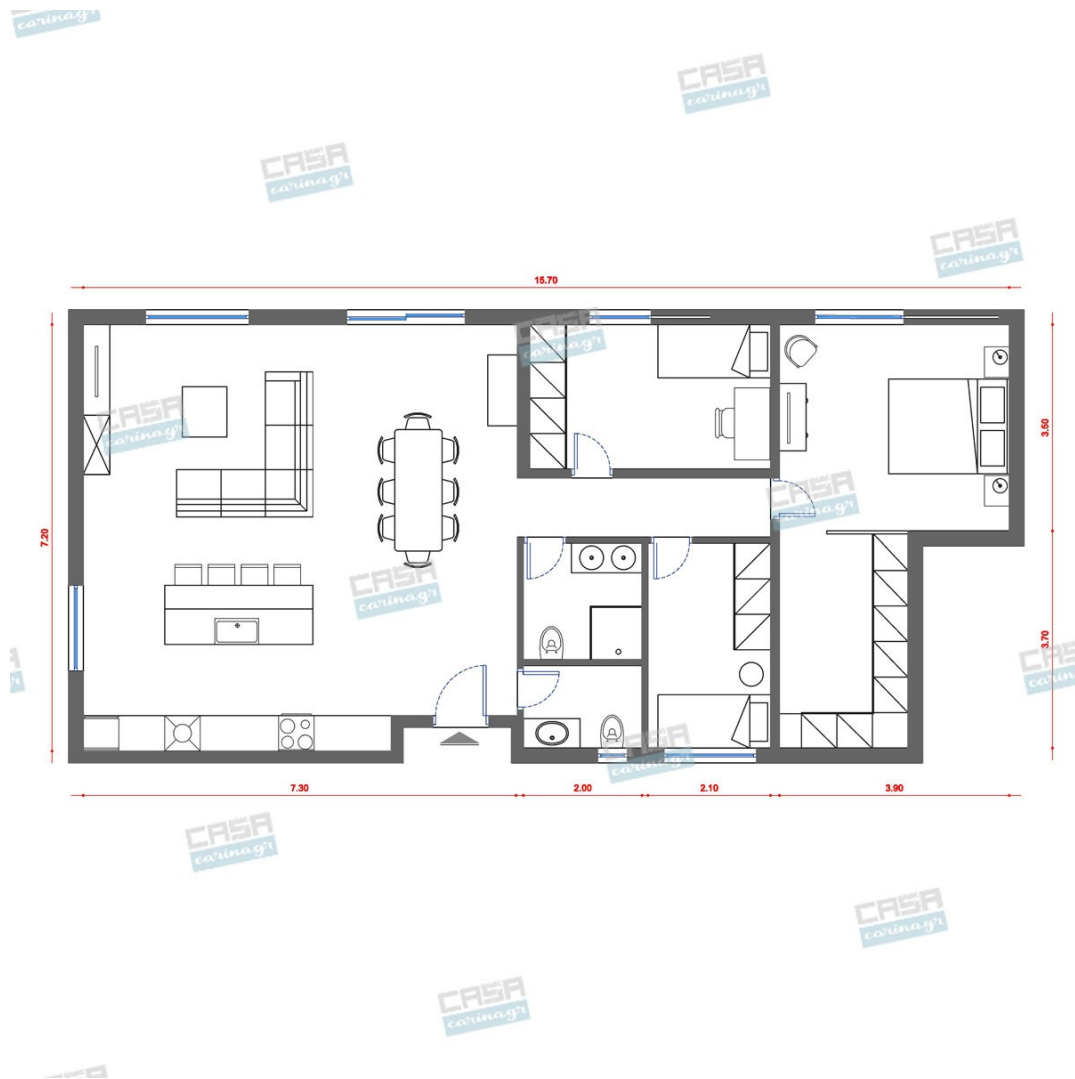

Αισθητική, παντού,
για τον καθένα!

Pop Art Κατοικία Economic 100 τμ

Λ. Μεσογείων 354
Αγία Παρασκευή, 15341
Τ. 2130997721

Σύνολο: 25.173,26 €

Κάτοψη: 100 m²

Δωμάτια και είδη διακόσμησης

Pop Art Σαλόνι 12 τμ

Είδη διακόσμησης

	<p>Πολυθρόνα Υφασμάτινη Πορτοκαλί</p>	<p>Χρώμα Υφάσματος Πορτοκαλί Χρώμα ποδιών μαύρο Πλάτος 65εκ Πλάτος καθίσματος 44εκ Βάθος 66εκ Βάθος καθίσματος 49εκ Ύψος καθίσματος 44εκ Συνολικό ύψος 76εκ</p>	<p>170,00 €</p>
	<p>Τραπέζι Μέσης Vitwonon</p>	<p>Διαστάσεις: 90x45x45 εκ. Τραπέζι μέσης κατασκευασμένο από ασάλινο σκελετό ηλεκτροστατικής βαφής και επιφάνεια από πορσελάνη με μαρμάρινη όψη.</p>	<p>333,00 €</p>
	<p>Φωτιστικό οροφής IDEAL LUX 5ΦΩΤΟ Μεταλλικό Χρυσό</p>	<p>Κλασικό πεντάφωτο φωτιστικό οροφής από μεταλλικούς κυλίνδρους σε χρυσό χρώμα. Δέχεται πέντε λαμπτήρες με βάση E27 και μέγιστη ισχύ 60W. Ύψος: 35 cm Χρώμα: Χρυσό Υλικό: Μέταλλο Διάμετρος: 47 cm Τύπος Λαμπτήρα: E27 Κατανάλωση: 60 Watt Ρυθμιζόμενο Ύψος Μέγιστο Ύψος: 151 cm Διάμετρος Βάσης: 14,5 cm Αριθμός Λαμπτήρων: 5</p>	<p>599,00 €</p>
	<p>Καναπές 2θέσιος OSAKA ORANGE VELVET</p>	<p>Η ανάλαφρη εμφάνιση και οι λεπτές αναλογίες κάνουν τον καναπέ Osaka ιδανικό για περιορισμένους χώρους, ενώ η διακριτική θηλυκή εμφάνιση και η αίσθηση</p>	<p>1.981,00 €</p>

από το design της δεκαετίας των 60s διασφαλίζουν ότι ο καναπές Osaka εξακολουθεί να διαθέτει έντονο στυλ. Τα όμορφα καπιτονέ καθίσματα απαλύνουν την εμφάνιση και χαρίζουν ένα κλασικό look στο καθιστικό σας. Τα μπράτσα με κλίση χαρίζουν στον καναπέ ένα μοντέρνο, μοναδικό look και μια αίσθηση ευρυχωρίας. Αν και μικρός σε μέγεθος, αυτός ο 2θέσιος καναπές διαθέτει στυλ και ταιριάζει τέλεια σε ένα μικρό καθιστικό. Ύψος: 80 cm Πλάτος: 170 cm Βάθος: 87,5 cm Ύψος καθίσματος: 48 cm Ύψος μπράτσου: 60 cm Ύψος ποδιών: 18 cm Καθίσματα: 2 Τα μαξιλάρια καθίσματος διαθέτουν σύστημα Velcro για να διατηρούνται στη θέση τους
Σύνθεση: 100% πολυεστέρας Πόδι/βάση: μασίφ δρυς Σκελετός: Μασίφ πεύκο, μοριοσανίδα, κόντρα πλακέ, hardboard