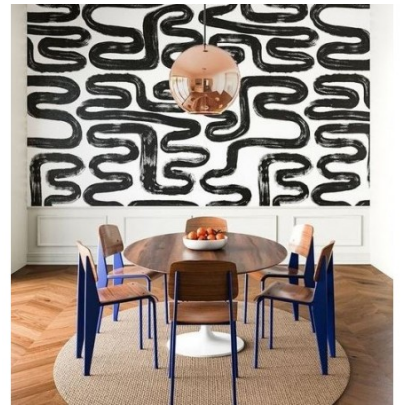

Αισθητική, παντού,
για τον καθένα!

Pop Art Κατοικία Deluxe 90 τμ

Λ. Μεσογείων 354
Αγία Παρασκευή, 15341
Τ. 2130997721

Σύνολο: 28.612,88 €

Κάτοψη: 90 m²