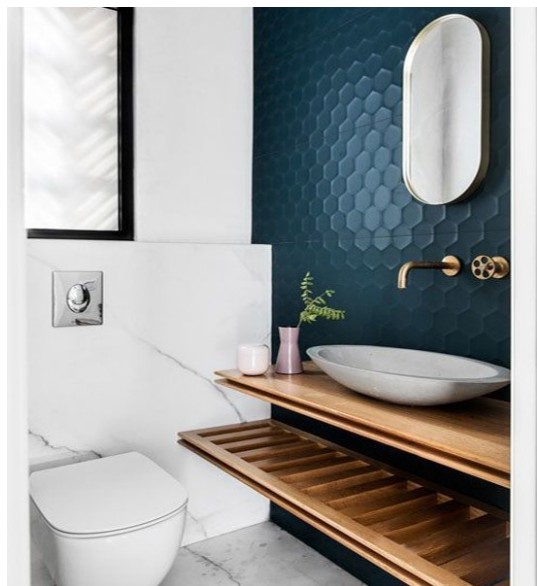

2.806,56 €

Art Deco WC

Είδη διακόσμησης

Σετ Μπάνιου Χρωμέ

Σετ αξεσουάρ μπάνιου 5 τεμαχίων. Το σετ περιλαμβάνει: πετσετοθήκη, σαπυνοθήκη, άγκιστρο, χαρτοθήκη και κρίκο. Χρώμα: Χρωμέ

84,50 €

Χωνευτό Σπότη Οροφής, Λευκό