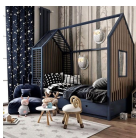

Κρεβάτι Blue Ειδική Κατασκευή
Σπιτάκι

-

2.000,00 €

Σύνολο Δωματίου:

2.806,56 €