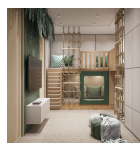

1.532,00 €

Σκαμπό Sara Velvet

Διαστάσεις: ΜΗΚΟΣ: 60 εκ ΠΛΑΤΟΣ: 60
εκ ΥΨΟΣ: 36 εκ

129,00 €

Κρεβάτι Ξύλινη Κατασκευή Με
Σχοινιά

-

1.500,00 €

Σύνολο Δωματίου: