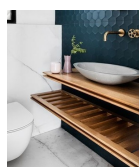

Ξύλινος Πάγκος Νιπτήρα 130cm

-

550,00 €