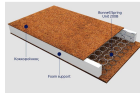

Romantic Δωμάτιο Βρεφικό 9 τμ

Είδη διακόσμησης

Βρεφικό Στρώμα 70x140 cm

Τα ελατήρια προσφέρουν εξαιρετική αντοχή, ενώ η στρώση από κοκκοφοίνικα προσφέρει ελαστικότητα και επιτρέπει την κυκλοφορία του αέρα στο εσωτερικό του στρώματος. Επιπλέον, το αφρώδες υλικό ενισχυμένης πυκνότητας Foam support υποστηρίζει περιμετρικά το στρώμα. Ένας άνετος και υγιεινός ύπνος για το μωρό σας!
Διαστάσεις: Πλάτος: 0.7 μ Ύψος: 0.14 μ Βάθος: 1.4 μ

100,65 €