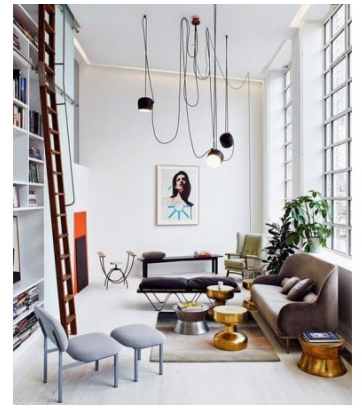

**Art Deco Κατοικία
90 τμ**

Λ. Μεσογείων 354
Αγία Παρασκευή, 15341
Τ. 2130997721

Σύνολο: 27.727,47 €