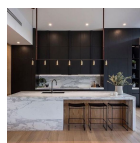

Έπιπλο Κουζίνας Art Deco 12 τμ -

6.700,00 €

Σύνολο Δωματίου:

7.893,56 €