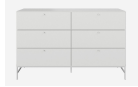

2.341,00 €

Κομοδίνο BORDEAUX WHITE

ΔΙΑΣΤΑΣΕΙΣ Ύψος: 50 εκ Πλάτος: 58 εκ
Βάθος: 44 εκ ΒΑΣΙΚΑ ΧΑΡΑΚΤΗΡΙΣΤΙΚΑ

644,00 €

Διαθέτει κρυφή αποθήκευση για φορτιστές κλπ. Συρτάρι με σύστημα απαλού κλεισίματος ΥΛΙΚΑ Επιδαπέδια μονάδα: μελαμίνη/μοριοσανίδα Πρόσοψη: μελαμίνη/μοριοσανίδα/ατσάλι Πόδι/βάση: ατσάλι/γυαλί