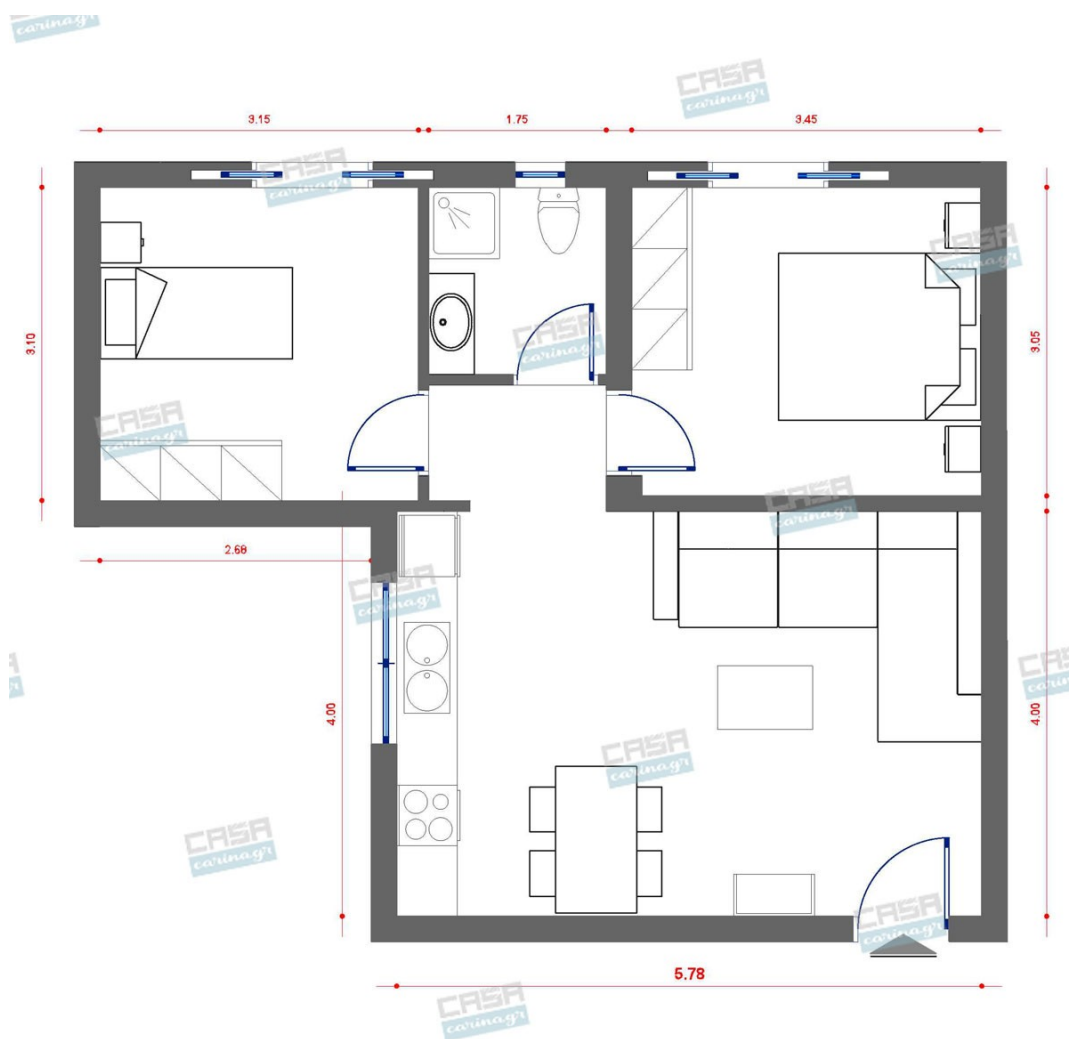

Κάτοψη: 50 m²

Δωμάτια και είδη διακόσμησης

Pop Art Σαλόνι-Κουζίνα-Τραπεζαρία 30 τμ

Είδη διακόσμησης

Μπαταρία Νεροχύτη FRANKE με
Ντους BLACK MATT

Αναμεικτική μπαταρία κουζίνας.
Αποσπώμενο και περιστρεφόμενο ρουξούνι
360° Διάμετρος Βάσης : 50 mm Κεραμικός
δίσκος

Μη διστάσετε να κρίνετε τον καναπέ Cenoa από την εμφάνισή του - σας διαβεβαιώνουμε ότι είναι τόσο άνετος όσο φαίνεται. Οι μεγάλες μονάδες, η χαμηλή βάση και τα πλατιά μαξιλάρια κάνουν αυτόν τον κλασικό καναπέ ιδανικό για lounging, ενώ διατηρούν μια formal εμφάνιση. Καθίστε άνετα μαζί με την οικογένεια ή κρατήστε αυτόν τον ευρύχωρο 3θέσιο καναπέ μόνο για εσάς. Ύψος: 85½ εκ Πλάτος: 246 εκ Βάθος: 104 εκ Ύψος καθίσματος: 41½ εκ Ύψος μπράτσου: 61½ εκ Ύψος ποδιών: 3½ εκ Καθίσματα: 3

4.244,00 €

Τραπεζάκι Μέσης AZMIN BLUE

Πρωτότυπο τραπεζάκι της σειράς Azmin, σε στρόγγυλο σχήμα, κατασκευασμένο εξ ολοκλήρου από γυαλί, με διακοσμητικό, ατσάλινο δαχτυλίδι μπρούτζινης επίστρωσης. Διάμετρος: 36 cm Ύψος: 46 cm