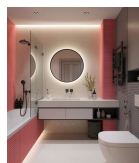

133,00 €

Κρεβάτι SIESTA YELLOW 90x200cm ΠΕΡΙΓΡΑΦΗ Διαστάσεις 213x104xh103cm
Χρώμα: Κίτρινο

249,00 €

Σύνολο Δωματίου:

803,56 €

Pop Art Μπάνιο 4.30 τμ

Είδη διακόσμησης

	Σιφώνι Νιπτήρα	Σιφώνι νιπτήρος AL500 με αποσπώμενο πώμα καθαρισμού σε μαύρο χρώμα.	100,10 €
	Σετ Μπάνιου Μαύρο	Σετ αξεσουάρ μπάνιου Σετ αξεσουάρ μπάνιου 5 τεμαχίων. Το σετ περιλαμβάνει: πετσετοθήκη, σαπυνοθήκη, άγκιστρο, χαρτοθήκη και κρίκο. Χρώμα: Μαύρο Η φωτογραφία είναι ενδεικτική.	119,60 €
	Μπανιέρα Ευθύγραμμη Ακρυλική LUNA 170X75cm	-	170,00 €
	Φωτιστικό Σπότη Οροφής με μαύρο πλαίσιο	-	1,69 €
	Καθρέπτης TONDO με Μαύρο Πλαίσιο	D: 80cm	42,00 €