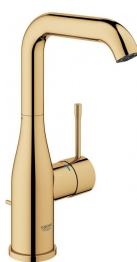

Μπαταρία νιπτήρος επικαθήμενη
αναμεικτική από ορείχαλκο υψηλή,
χρώμα: Χρυσό επιφάνεια: Γυαλιστερή Μπαταρία νιπτήρος επικαθήμενη
αναμεικτική από ορείχαλκο υψηλή,
χρώμα: Χρυσό επιφάνεια: Γυαλιστερή 218,02 €