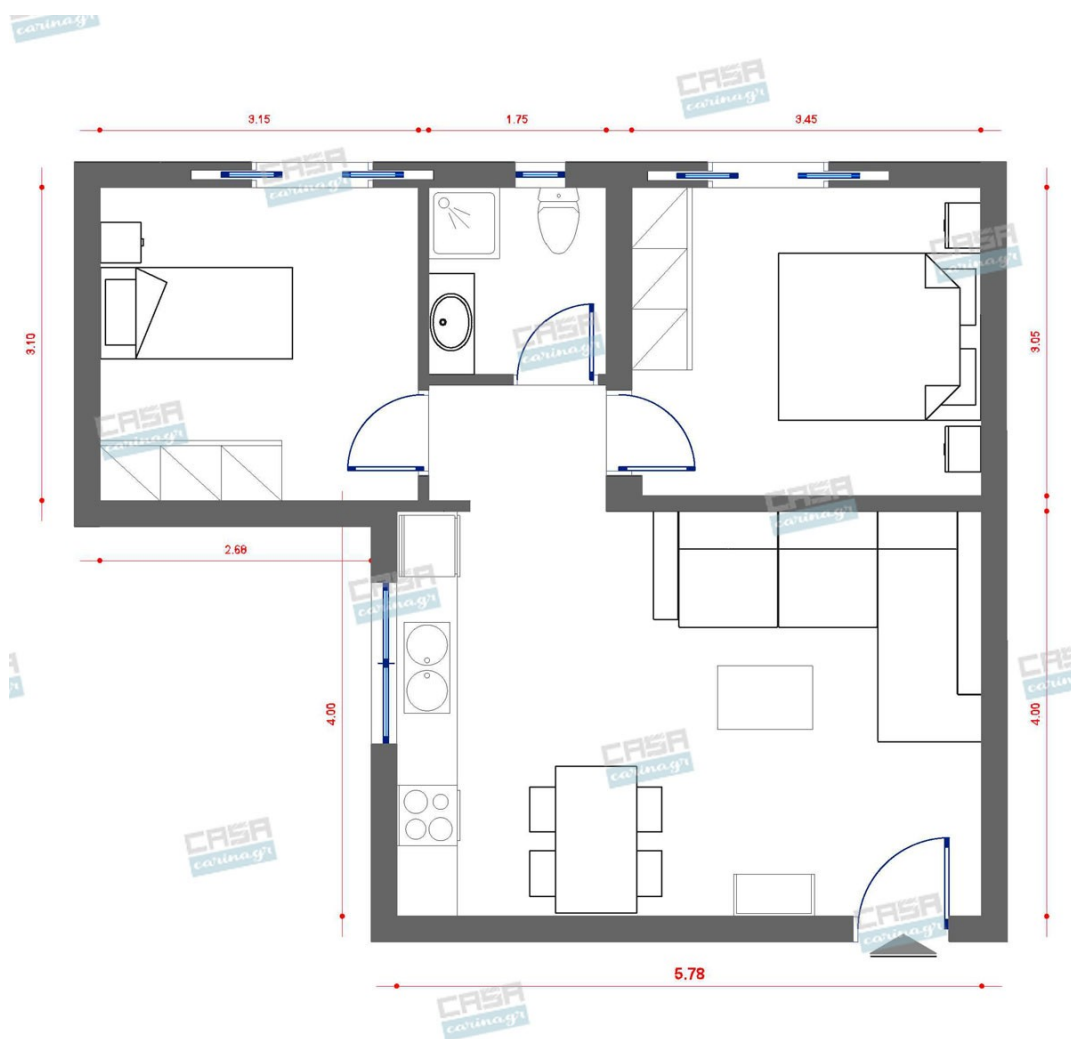

## Δωμάτια και είδη διακόσμησης

## Art Deco Σαλόνι-Κουζίνα-Τραπεζαρία 30 τμ