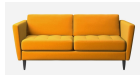

Καναπές 2θέσιος OSAKA ORANGE
VELVET

Η ανάλαφρη εμφάνιση και οι λεπτές
αναλογίες κάνουν τον καναπέ Osaka
ιδανικό για περιορισμένους χώρους, ενώ η
διακριτική θηλυκή εμφάνιση και η αίσθηση
από το design της δεκαετίας των 60s
διασφαλίζουν ότι ο καναπές Osaka
εξακολουθεί να διαθέτει έντονο στυλ. Τα
όμορφα καπιτονέ καθίσματα απαλύνουν την
εμφάνιση και χαρίζουν ένα κλασικό look
στο καθιστικό σας. Τα μπράτσα με κλίση
χαρίζουν στον καναπέ ένα μοντέρνο,
μοναδικό look και μια αίσθηση ευρυχωρίας.
Αν και μικρός σε μέγεθος, αυτός ο 2θέσιος
καναπές διαθέτει στυλ και ταιριάζει τέλεια

1.981,00 €