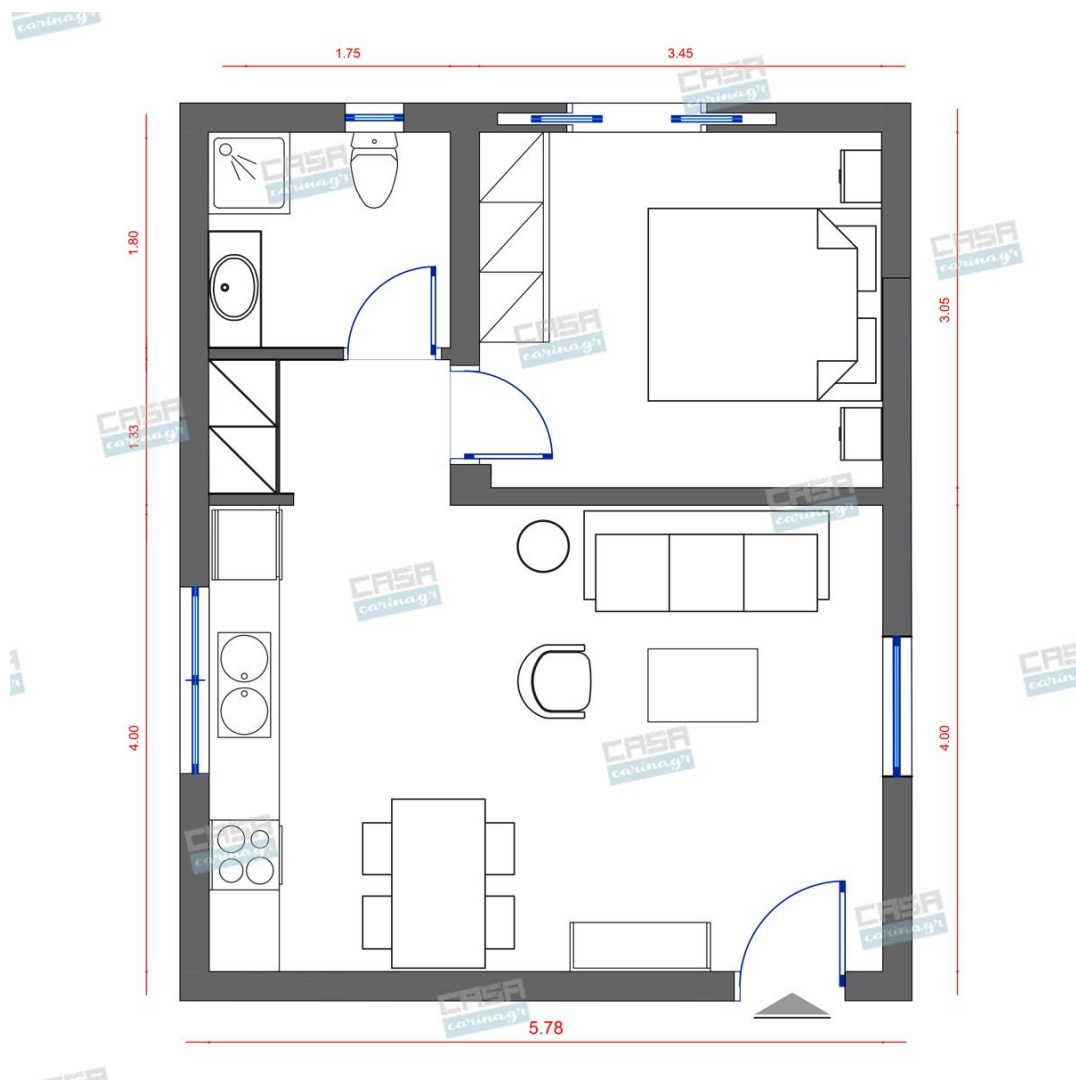

Κάτοψη: 40 m²