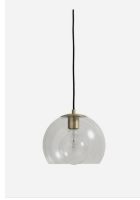

Φωτιστικό Οροφής BALL

ΔΙΑΣΤΑΣΕΙΣ Διάμετρος: 25 εκ Μήκος
καλωδίου: 300 εκ Μέγεθος καπέλου: Ø25εκ
ΒΑΣΙΚΑ ΧΑΡΑΚΤΗΡΙΣΤΙΚΑ Περιλαμβάνεται
η λάμπα: Όχι Πηγή φωτός: E27 max 40W
Διακόπτης on/off: Όχι ΥΛΙΚΑ Χρώμα
καλωδίου: Ύφασμα, μαύρο Φωτιστικό:
διαφανές γυαλί