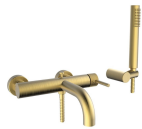

314,00 €

Χαλί SCANDINAVIA

ΔΙΑΣΤΑΣΕΙΣ Μήκος: 240 εκ Πλάτος: 170
εκ ΥΛΙΚΑ Χρώμα: Γκρι Σύνθεση: Front:
100% wool & viscose blend - Back: 70%
cotton/30% fibers

1.733,00 €

Σύνολο Δωματίου:

6.764,26 €

Art Deco Μπάνιο 4.30 τμ

Είδη διακόσμησης

Μπαταρία Λουτρού ARMANDO
BRUSHED GOLD

-

355,00 €

Φωτιστικό Οροφής Σποτ Χωνευτό
Τετράγωνο

Υλικό: Αλουμίνιο Φινίρισμα: Λευκό
Διαστάσεις: 100x100x38 mm Διαστάσεις
χώνεψης: 90 mm

3,23 €

Καθρέπτης τοίχου στρογγυλός με
χρυσό πλαίσιο