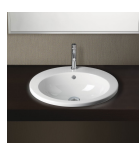

Νιπτήρας επικαθήμενος 61x52 από
πορσελάνη, χρώμα: Λευκό επιφάνεια:
Γυαλιστερή

Νιπτήρας επικαθήμενος 61x52 από
πορσελάνη, χρώμα: Λευκό επιφάνεια:
Γυαλιστερή

140,51 €