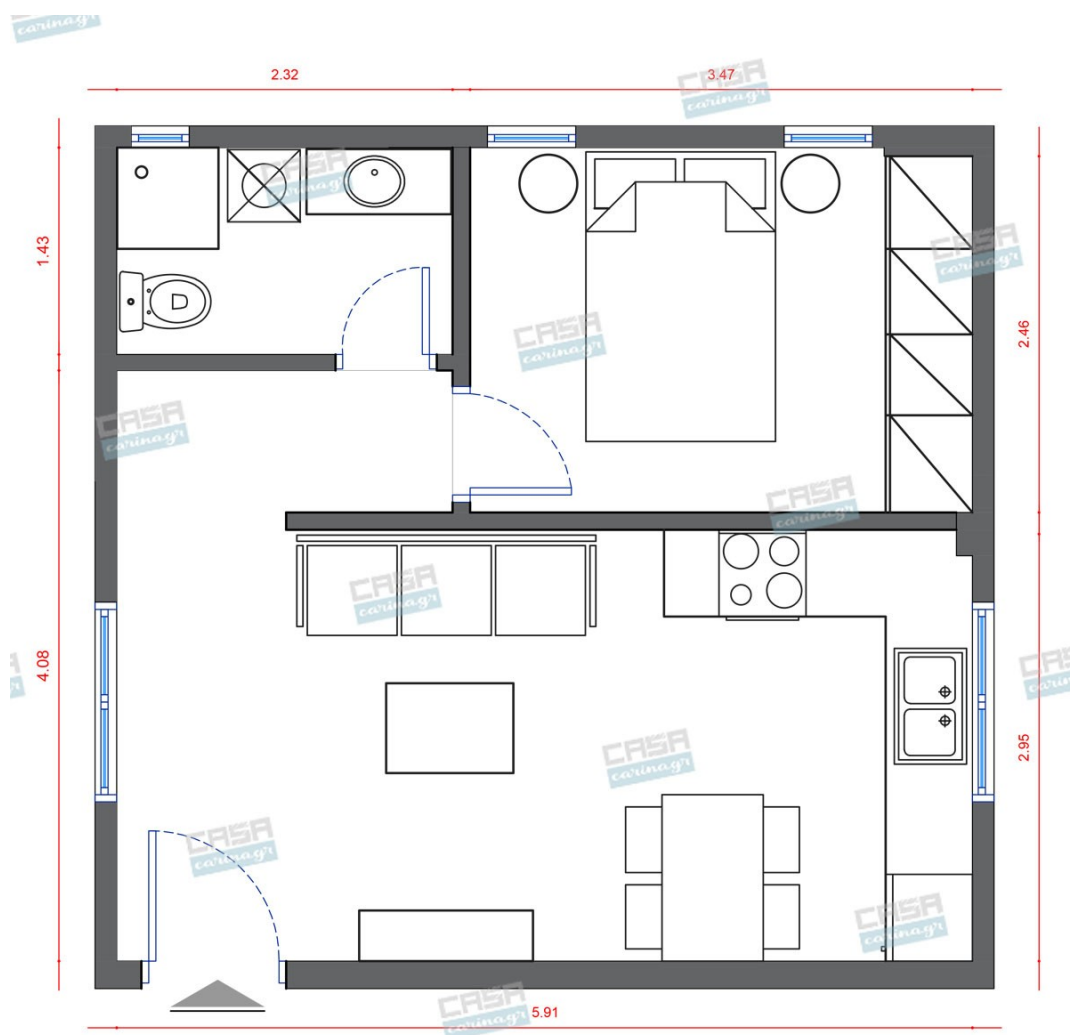

Κάτοψη: 30 m2