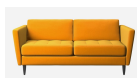

Καναπές 2θέσιος OSAKA ORANGE
VELVET

Η ανάλαφρη εμφάνιση και οι λεπτές
αναλογίες κάνουν τον καναπέ Osaka
ιδανικό για περιορισμένους χώρους, ενώ η
διακριτική θηλυκή εμφάνιση και η αίσθηση
από το design της δεκαετίας των 60s
διασφαλίζουν ότι ο καναπές Osaka
εξακολουθεί να διαθέτει έντονο στυλ. Τα
όμορφα καπιτονέ καθίσματα απαλύνουν την
εμφάνιση και χαρίζουν ένα κλασικό look
στο καθιστικό σας. Τα μπράτσα με κλίση
χαρίζουν στον καναπέ ένα μοντέρνο,
μοναδικό look και μια αίσθηση ευρυχωρίας.
Αν και μικρός σε μέγεθος, αυτός ο 2θέσιος
καναπές διαθέτει στυλ και ταιριάζει τέλεια

1.981,00 €