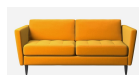

Καναπές 2θέσιος OSAKA ORANGE
VELVET

Η ανάλαφρη εμφάνιση και οι λεπτές
αναλογίες κάνουν τον καναπέ Osaka
ιδανικό για περιορισμένους χώρους, ενώ η
διακριτική θηλυκή εμφάνιση και η αίσθηση

1.981,00 €