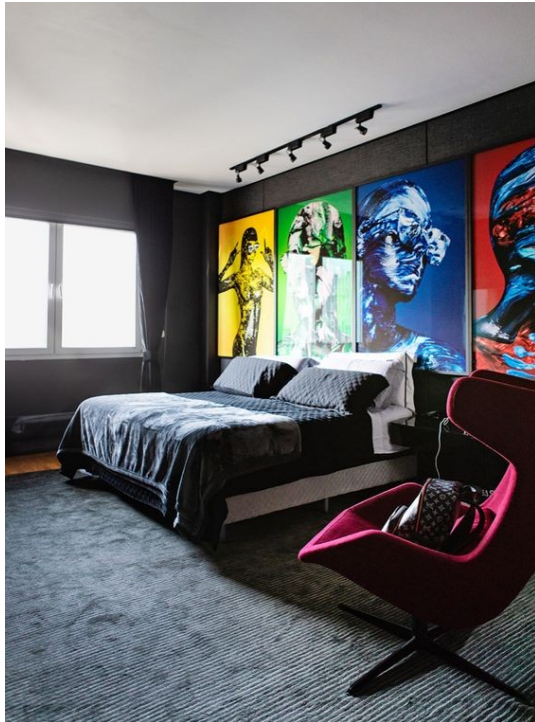

Pop Art Υπνοδωμάτιο 17 τμ

Είδη διακόσμησης

Σποτ Μονοφασικής Ράγας Led

Χρώμα Μάυρο Σώμα Χυτό Αλουμίνιο
Διαφανές πυρίμαχο γυαλί Λεπτός
Σχεδιασμός Περιστροφή:360° & 180°
Τύπος:Συμβατά μόνο με ράγα 2 καλωδίων
του τύπου 2W*M*)

20,92 €

Στρώμα 160x200

Αφαιρούμενο, πλενόμενο κάλυμμα.
Αφαιρούμενο ανώστρωμα με διπλής
κατεύθυνσης φερμουάρ που προσαρμόζεται
και στις 2 πλευρές του στρώματος. Στρώση
Latex υψηλής πυκνότητας με ειδικό
σύστημα κυκλοφορίας αέρα. Δύο πλευρές
στήριξης, σκληρό από τη μια πλευρά &
μαλακό από την άλλη. Αδιάβροχη
αντιβακτηριδιακή στρωματοθήκη. Σύστημα
Ελατηρίων Pocket Soft Touch (250/m2).

937,26 €

Κρεβάτι MEZZO WHITE

Ύψος: 38 εκ Μήκος: 209 εκ Πλάτος: 150 εκ
Ύψος σκελετού: 38 εκ Μέγεθος στρώματος:
Π140xM200εκ

1.454,00 €

Κομοδίνο EXPOSE BLACK

Διάμετρος: 45 cm Ύψος: 45 cm Χρώμα:
Μάυρο Υλικά: Αλουμίνιο Χειροποίητο
προϊόν, ενδέχεται να υπάρχουν μικρές

500,00 €