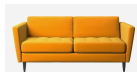

Καναπές 2θέσιος OSAKA ORANGE
VELVET

Η ανάλαφρη εμφάνιση και οι λεπτές
αναλογίες κάνουν τον καναπέ Osaka
ιδανικό για περιορισμένους χώρους, ενώ η
διακριτική θηλυκή εμφάνιση και η αίσθηση

1.981,00 €