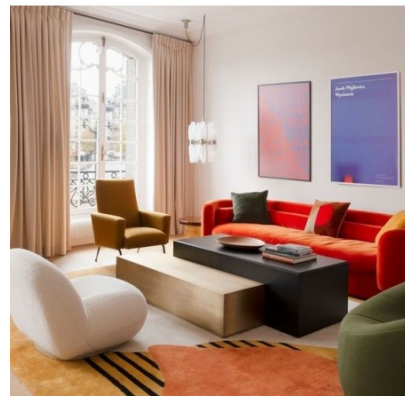

Αισθητική, παντού,
για τον καθένα!

Pop Art Κατοικία Economic 90 τμ

Λ. Μεσογείων 354
Αγία Παρασκευή, 15341
Τ. 2130997721

Σύνολο: 21.257,36 €

Κάτοψη: 90 m²