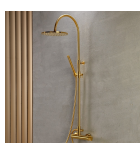

Σύνολο Δωματίου:

0,00 €

Art Deco Μπάνιο 3.30 τμ

Είδη διακόσμησης

Σετ Μπάνιου Χρωμέ

Σετ αξεσουάρ μπάνιου 5 τεμαχίων. Το σετ περιλαμβάνει: πετσετοθήκη, σαπυνοθήκη, άγκιστρο, χαρτοθήκη και κρίκο. Χρώμα: Χρωμέ

157,30 €

Σιφώνι Νιπτήρα Brushed Gold

Κατασκευαστής : Armando Vicario Σειρά : Slim Με αποσπώμενο πώμα καθαρισμού Υλικό : ορείχαλκος Χρώμα : Brushed Gold

96,00 €

Καθρέπτης HUB OVAL με Μαύρο Πλαίσιο

Κατασκευή από γυαλί. Κορνίζα από ανθεκτικό καουτσούκ.

121,00 €

Brushed Gold Μπαταρία Ντουζιέρας με κολώνα Armando Vicario

Κατασκευαστής : Armando Vicario Σειρά : Industrial Ανακλινόμενη κεφαλή Φ25cm anticalcare Τηλέφωνο anticalcare με στήριγμα Άθραυστο σπιδάλ 1.5μ Ρυθμιζόμενο ύψος : 94-122cm Διαθέσιμη σε Brushed Gold Προέλευση: Ιταλία