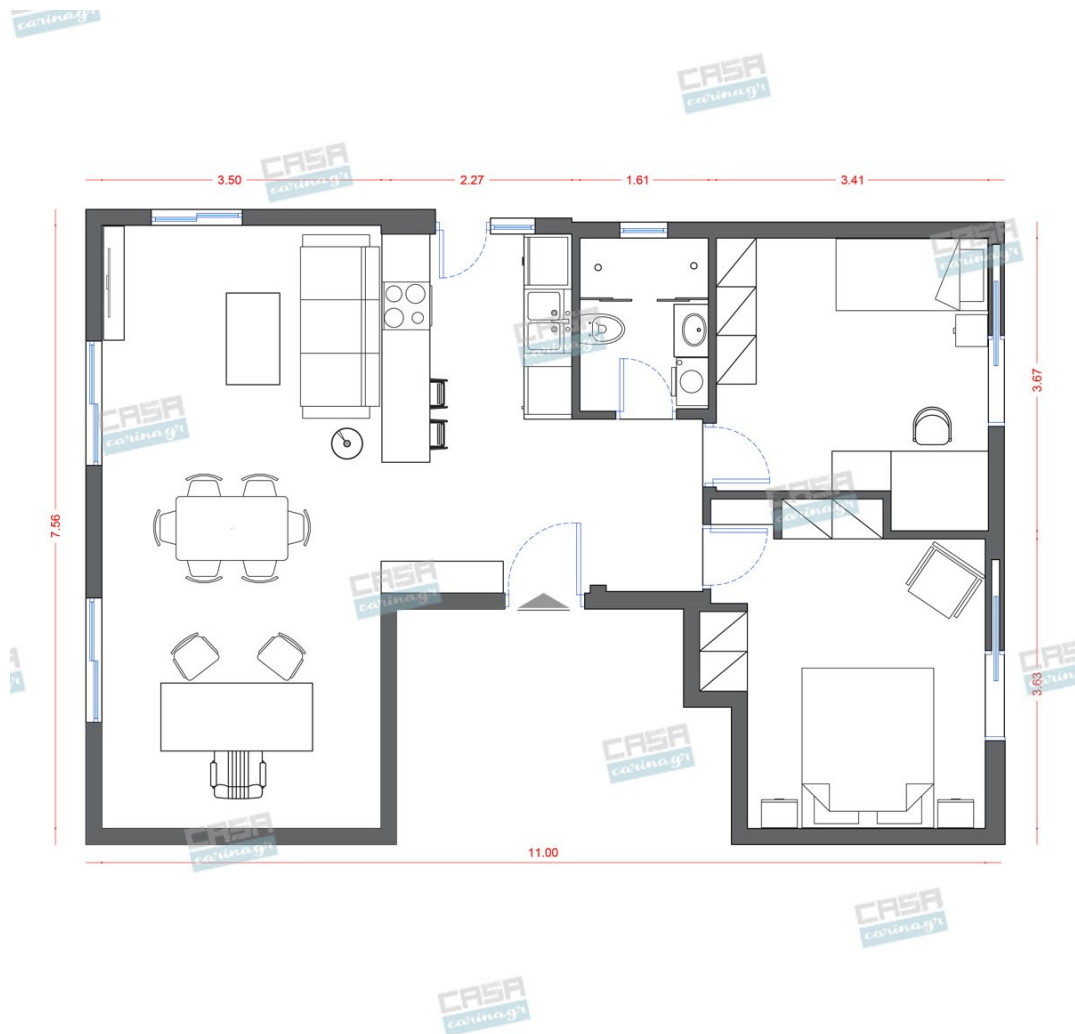

Λ. Μεσογείων 354
Αγία Παρασκευή, 15341
Τ. 2130997721

Κάτοψη: 70 m²