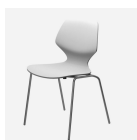

Καρέκλα FLORENCE WHITE

Διαστάσεις: Ύψος: 83/45,5 cm Πλάτος: 50
cm Βάθος: 56 cm Ύψος καθίσματος: 46 cm
Κάθισμα: καπλαμάς οξιάς Πόδι/βάση:
ατσάλι

306,00 €

Φωτιστικό Κρεμαστό Trio Lighting
Cortez

Διαστάσεις Φωτιστικού Διάμετρος DØ
470 mm Ύψος συνολικό 1500 mm
Ρυθμιζόμενο συνολικό ύψος : ναι

104,00 €