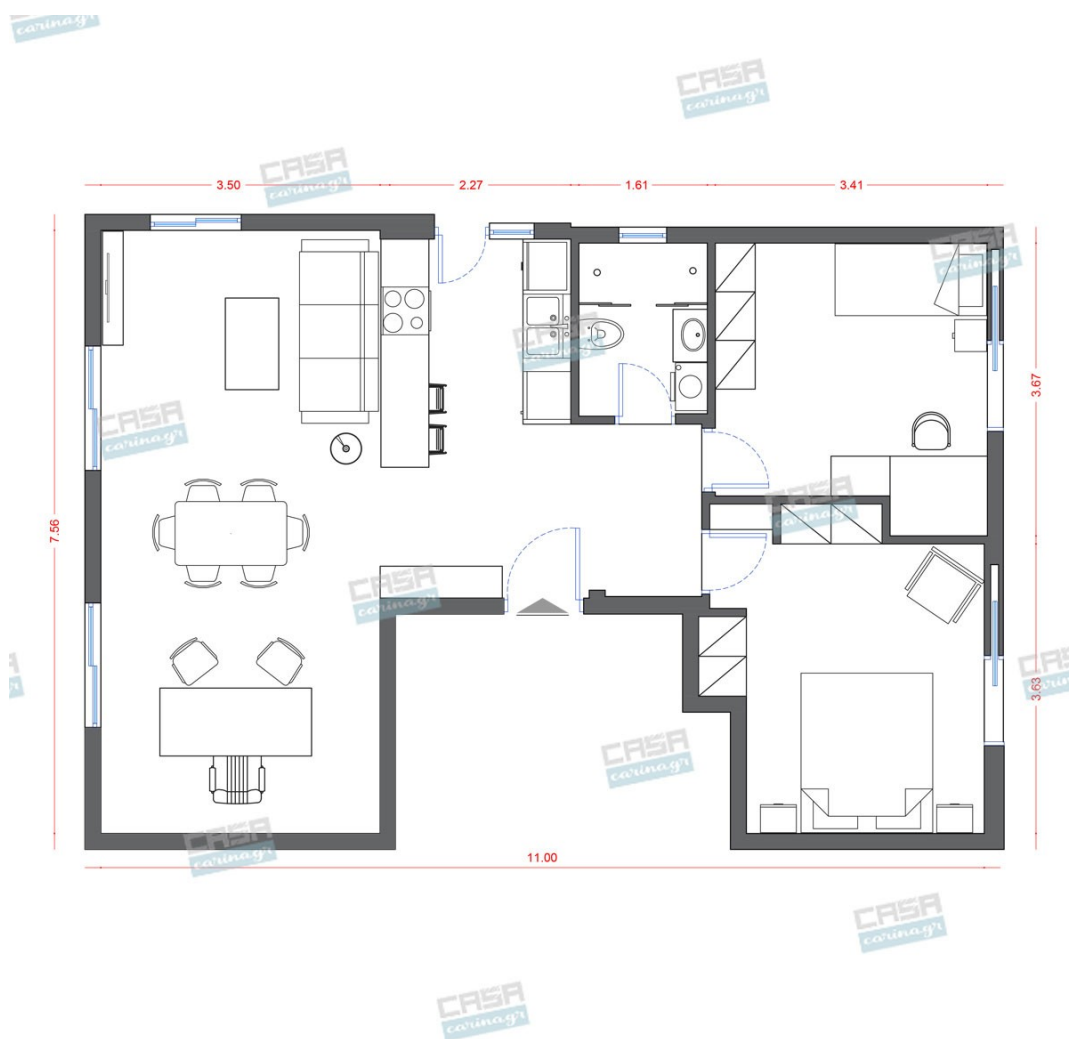

Pop Art Κατοικία Economic 70 τμ

Λ. Μεσογείων 354
Αγία Παρασκευή, 15341
Τ. 2130997721

Σύνολο: 13.849,25 €

Κάτοψη: 70 m²

Δωμάτια και είδη διακόσμησης

Pop Art Δωμάτιο Εφηβικό 12 τμ

Είδη διακόσμησης

Χωνευτό Σπότη Οροφής, Λευκό

Διάμετρος: (διάμετρος)90mm x
(βάθος)6mm Φωτισμός Led, 8Watt Χρώμα:
Λευκό Υλικό: Αλουμίνιο

5,56 €

Στρώμα 90x195 cm

Παιδικό στρώμα σε διαστάσεις 0,90 X 1,95
Λεπτομέρειες στρώματος: Στρώμα Μέτριο
Ύψος κανονικού προφίλ 19cm (Απόκλιση
+/- 1cm λόγω χρήσης φυσικών υλικών)
Λευκή υποαλλεργική βάτα, με
αντιβακτηριδιακή πιστοποίηση που
προσφέρει μεγάλη ελαστικότητα και
επιτρέπει τον εσωτερικό αερισμό του
στρώματος. Αφρώδες υλικό μεγάλης
αντοχής που προσφέρει ευκαμψία,
ελαστικότητα και ομοιομορφία στο στρώμα.
Μονωτικό φίλτρο από αποστειρωμένες
βαμβακερές ίνες που προσφέρει την
ιδανικότερη μόνωση πάνω από ελατήρια
τύπου BONNELL. Ελατήρια τύπου
BONNELL που έχουν κατασκευαστεί από
ειδικά διαμορφωμένο ευρωπαϊκό
αντιοξειδωτικό ατσάλι. Τηρείται η
αναλογία 108τμχ ανά m2. Αφρώδες υλικό
ενισχυμένης πυκνότητας για την
περιμετρική υποστήριξη του στρώματος.
Επιπλέον, με τις ειδικές εγχοπές σε σχήμα
V στις κατά μήκος πλευρές που διαθέτει,
εξασφαλίζεται ο άριστος εξαερισμός του
στρώματος.

175,00 €

Καρέκλα OTTAWA BLACK

ΔΙΑΣΤΑΣΕΙΣ Ύψος: 86½/45 εκ Πλάτος:
50 εκ Βάθος: 56 εκ Ύψος καθίσματος: 45 εκ
ΥΛΙΚΑ Κάθισμα: πολυπροπυλένιο
Πόδι/βάση: ατσάλι

241,00 €

Γραφείο SWAN με Ανθρακί και
Κίτρινες Λεπτομέρειες 138x50cm

133,00 €

Κρεβάτι SIESTA YELLOW 90x200cm ΠΕΡΙΓΡΑΦΗ Διαστάσεις

213x104xh103cm Χρώμα: Κίτρινο

249,00 €

Σύνολο Δωματίου:

803,56 €

Pop Art Σαλόνι-Κουζίνα-Τραπεζαρία 45 τμ

Είδη διακόσμησης