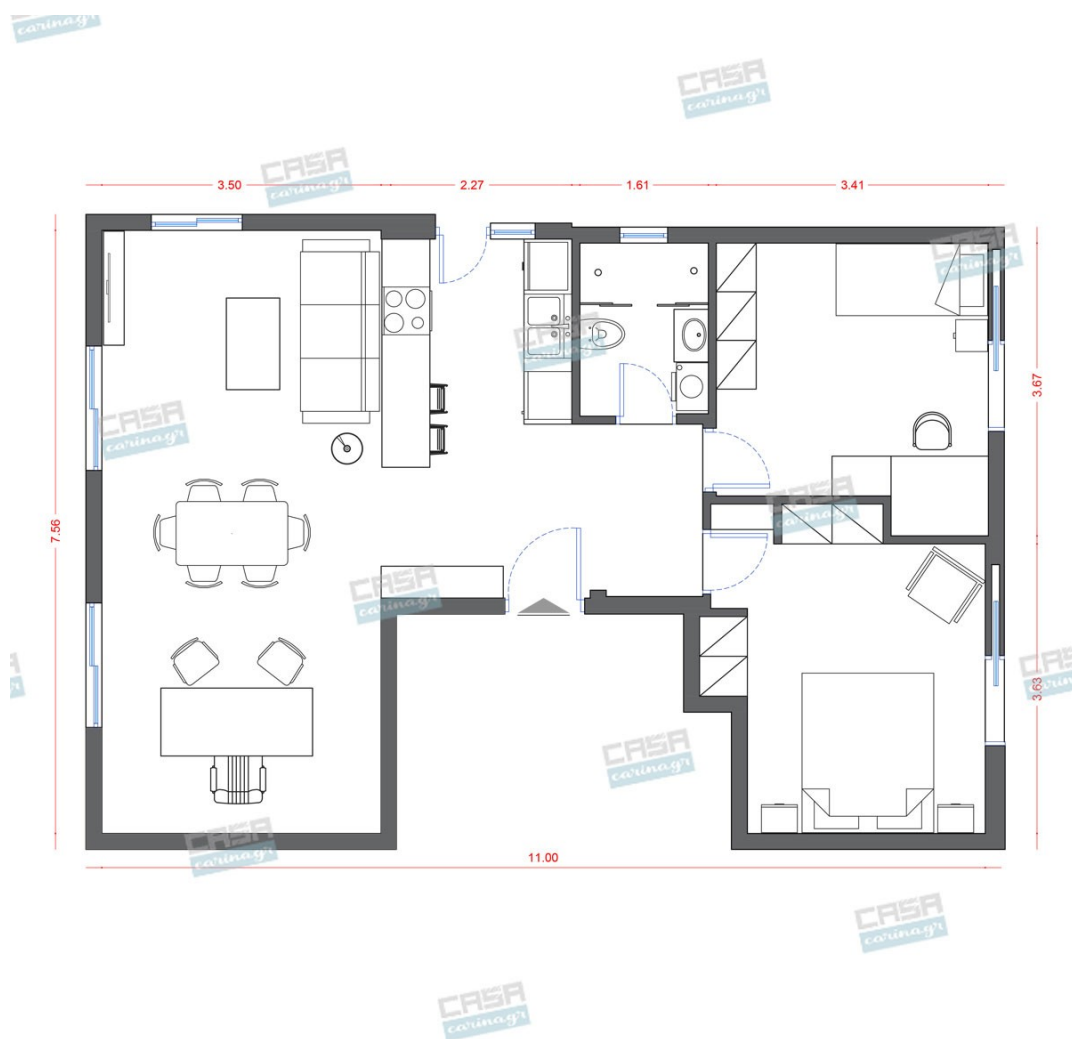

Pop Art Κατοικία Economic 70 τμ

Λ. Μεσογείων 354
Αγία Παρασκευή, 15341
Τ. 2130997721

Σύνολο: 13.849,25 €

Κάτοψη: 70 m²

Δωμάτια και είδη διακόσμησης

Pop Art Δωμάτιο Εφηβικό 12 τμ

Είδη διακόσμησης

Χωνευτό Σπότη Οροφής, Λευκό

Διάμετρος: (διάμετρος)90mm x
(βάθος)6mm Φωτισμός Led, 8Watt Χρώμα:
Λευκό Υλικό: Αλουμίνιο

5,56 €

Στρώμα 90x195 cm

Παιδικό στρώμα σε διαστάσεις 0,90 X 1,95
Λεπτομέρειες στρώματος: Στρώμα Μέτριο
Ύψος κανονικού προφίλ 19cm (Απόκλιση
+/- 1cm λόγω χρήσης φυσικών υλικών)
Λευκή υποαλλεργική βάτα, με
αντιβακτηριδιακή πιστοποίηση που
προσφέρει μεγάλη ελαστικότητα και
επιτρέπει τον εσωτερικό αερισμό του
στρώματος. Αφρώδες υλικό μεγάλης
αντοχής που προσφέρει ευκαμψία,
ελαστικότητα και ομοιομορφία στο στρώμα.
Μονωτικό φίλτρο από αποστειρωμένες
βαμβακερές ίνες που προσφέρει την
ιδανικότερη μόνωση πάνω από ελατήρια
τύπου BONNELL. Ελατήρια τύπου
BONNELL που έχουν κατασκευαστεί από
ειδικά διαμορφωμένο ευρωπαϊκό
αντιοξειδωτικό ατσάλι. Τηρείται η
αναλογία 108τμχ ανά m2. Αφρώδες υλικό
ενισχυμένης πυκνότητας για την
περιμετρική υποστήριξη του στρώματος.
Επιπλέον, με τις ειδικές εγχοπές σε σχήμα
V στις κατά μήκος πλευρές που διαθέτει,
εξασφαλίζεται ο άριστος εξαερισμός του
στρώματος.

175,00 €

Καρέκλα OTTAWA BLACK

ΔΙΑΣΤΑΣΕΙΣ Ύψος: 86½/45 εκ Πλάτος:
50 εκ Βάθος: 56 εκ Ύψος καθίσματος: 45 εκ
ΥΛΙΚΑ Κάθισμα: πολυπροπυλένιο
Πόδι/βάση: ατσάλι

241,00 €

Γραφείο SWAN με Ανθρακί και
Κίτρινες Λεπτομέρειες 138x50cm

133,00 €

Κρεβάτι SIESTA YELLOW 90x200cm ΠΕΡΙΓΡΑΦΗ Διαστάσεις

213x104xh103cm Χρώμα: Κίτρινο

249,00 €

Σύνολο Δωματίου:

803,56 €

Pop Art Σαλόνι-Κουζίνα-Τραπεζαρία 45 τμ

Είδη διακόσμησης