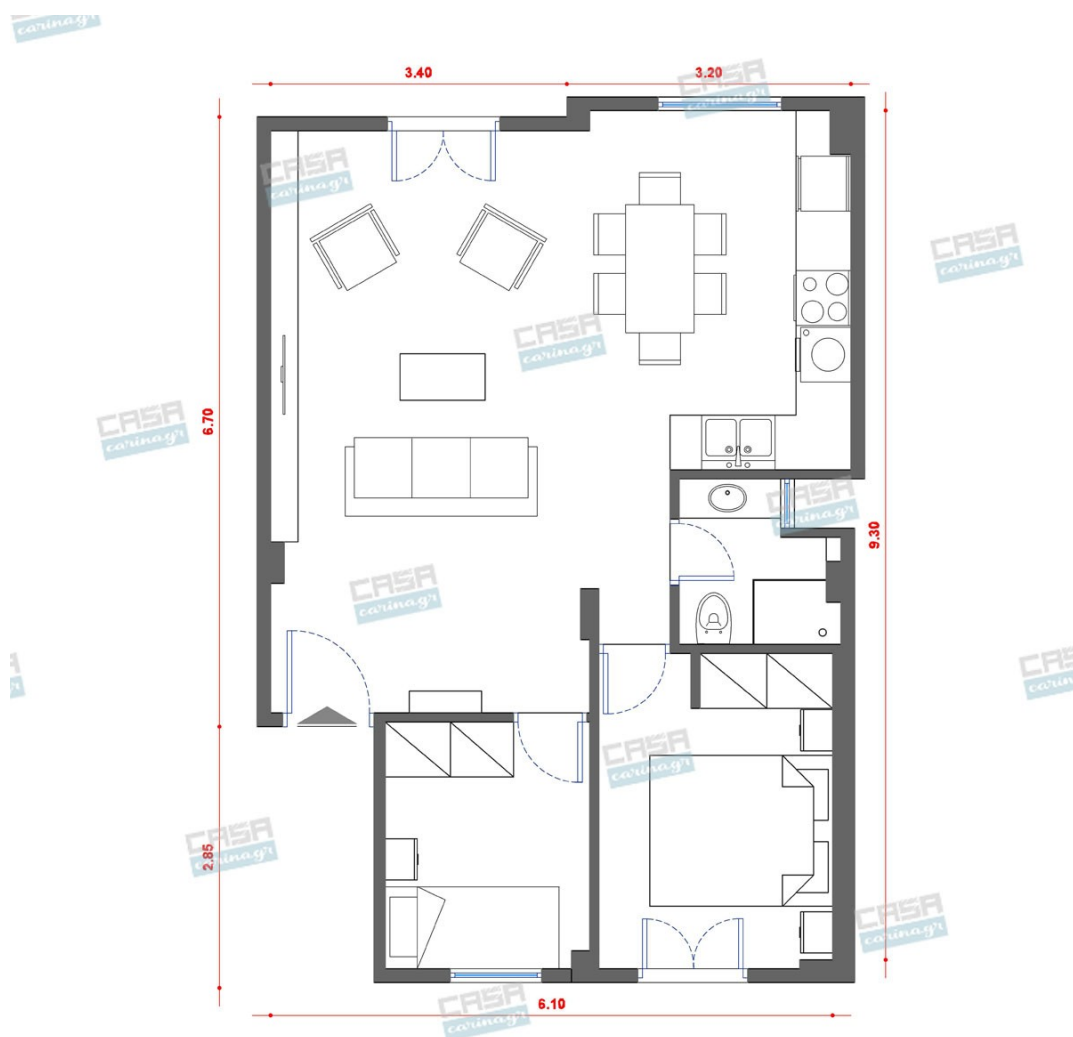

## Δωμάτια και είδη διακόσμησης

### Art Deco Μπάνιο 3.30 τμ