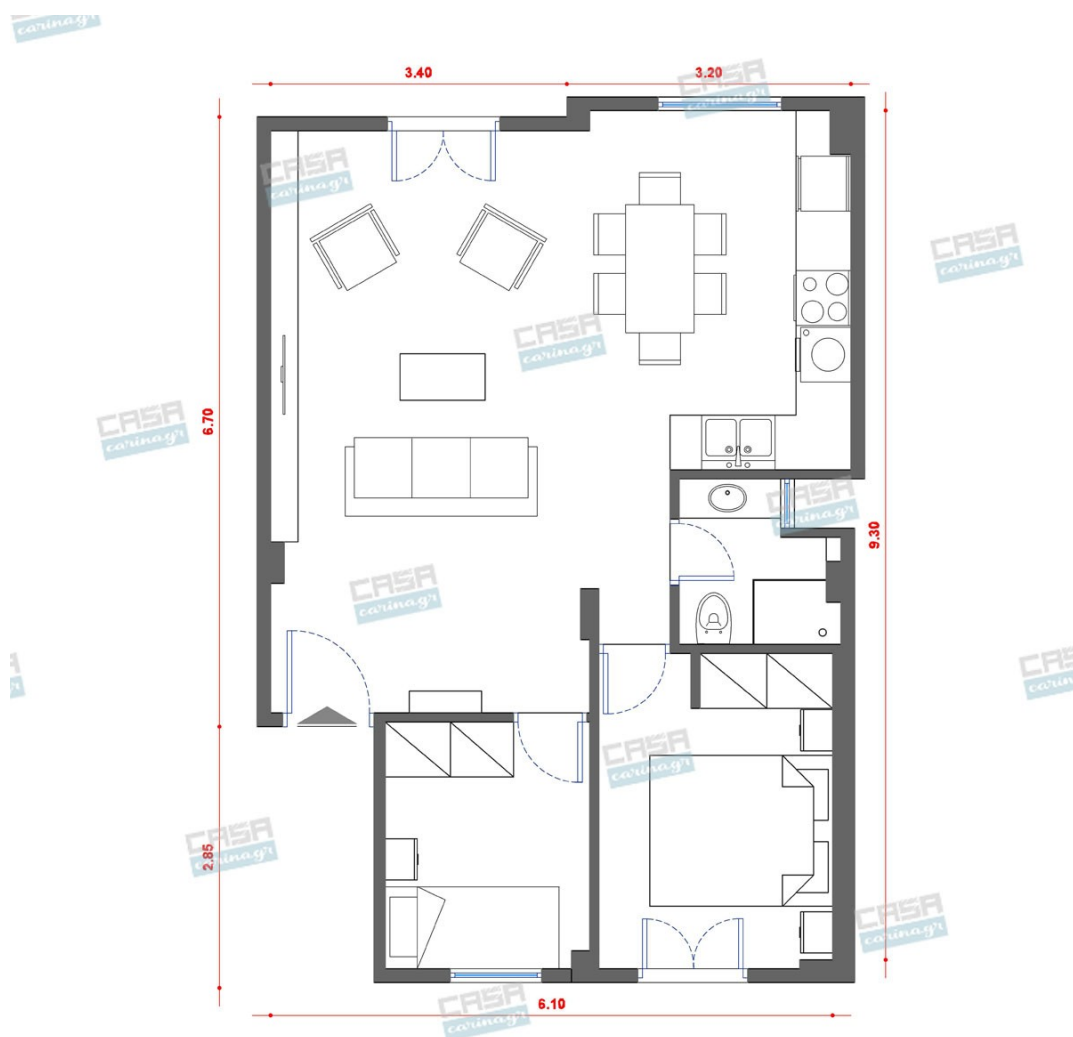

Pop Art Κατοικία Deluxe 60τμ

Λ. Μεσογείων 354
Αγία Παρασκευή, 15341
Τ. 2130997721

Σύνολο: 19.889,80 €

Κάτοψη: 60 m²

Δωμάτια και είδη διακόσμησης

Pop Art Δωμάτιο Εφηβικό 12 τμ

Είδη διακόσμησης

Χωνευτό Σπότη Οροφής, Λευκό

Διάμετρος: (διάμετρος)90mm x
(βάθος)6mm Φωτισμός Led, 8Watt Χρώμα:
Λευκό Υλικό: Αλουμίνιο

5,56 €

Στρώμα 90x195 cm

Παιδικό στρώμα σε διαστάσεις 0,90 X 1,95
Λεπτομέρειες στρώματος: Στρώμα Μέτριο
Ύψος κανονικού προφίλ 19cm (Απόκλιση
+/- 1cm λόγω χρήσης φυσικών υλικών)
Λευκή υποαλλεργική βάτα, με
αντιβακτηριδιακή πιστοποίηση που
προσφέρει μεγάλη ελαστικότητα και
επιτρέπει τον εσωτερικό αερισμό του
στρώματος. Αφρώδες υλικό μεγάλης
αντοχής που προσφέρει ευκαμψία,
ελαστικότητα και ομοιομορφία στο στρώμα.
Μονωτικό φίλτρο από αποστειρωμένες
βαμβακερές ίνες που προσφέρει την
ιδανικότερη μόνωση πάνω από ελατήρια
τύπου BONNELL. Ελατήρια τύπου
BONNELL που έχουν κατασκευαστεί από
ειδικά διαμορφωμένο ευρωπαϊκό
αντιοξειδωτικό ατσάλι. Τηρείται η
αναλογία 108τμχ ανά m2. Αφρώδες υλικό
ενισχυμένης πυκνότητας για την
περιμετρική υποστήριξη του στρώματος.
Επιπλέον, με τις ειδικές εγχοπές σε σχήμα
V στις κατά μήκος πλευρές που διαθέτει,
εξασφαλίζεται ο άριστος εξαερισμός του
στρώματος.

175,00 €

Καρέκλα OTTAWA BLACK

ΔΙΑΣΤΑΣΕΙΣ Ύψος: 86½/45 εκ Πλάτος:
50 εκ Βάθος: 56 εκ Ύψος καθίσματος: 45 εκ
ΥΛΙΚΑ Κάθισμα: πολυπροπυλένιο
Πόδι/βάση: ατσάλι

241,00 €

Γραφείο SWAN με Ανθρακί και
Κίτρινες Λεπτομέρειες 138x50cm

133,00 €

Κρεβάτι SIESTA YELLOW 90x200cm ΠΕΡΙΓΡΑΦΗ Διαστάσεις

213x104xh103cm Χρώμα: Κίτρινο

249,00 €

Σύνολο Δωματίου:

803,56 €

Pop art Σαλόνι-Κουζίνα-Τραπεζαρία 45 τμ

Είδη διακόσμησης