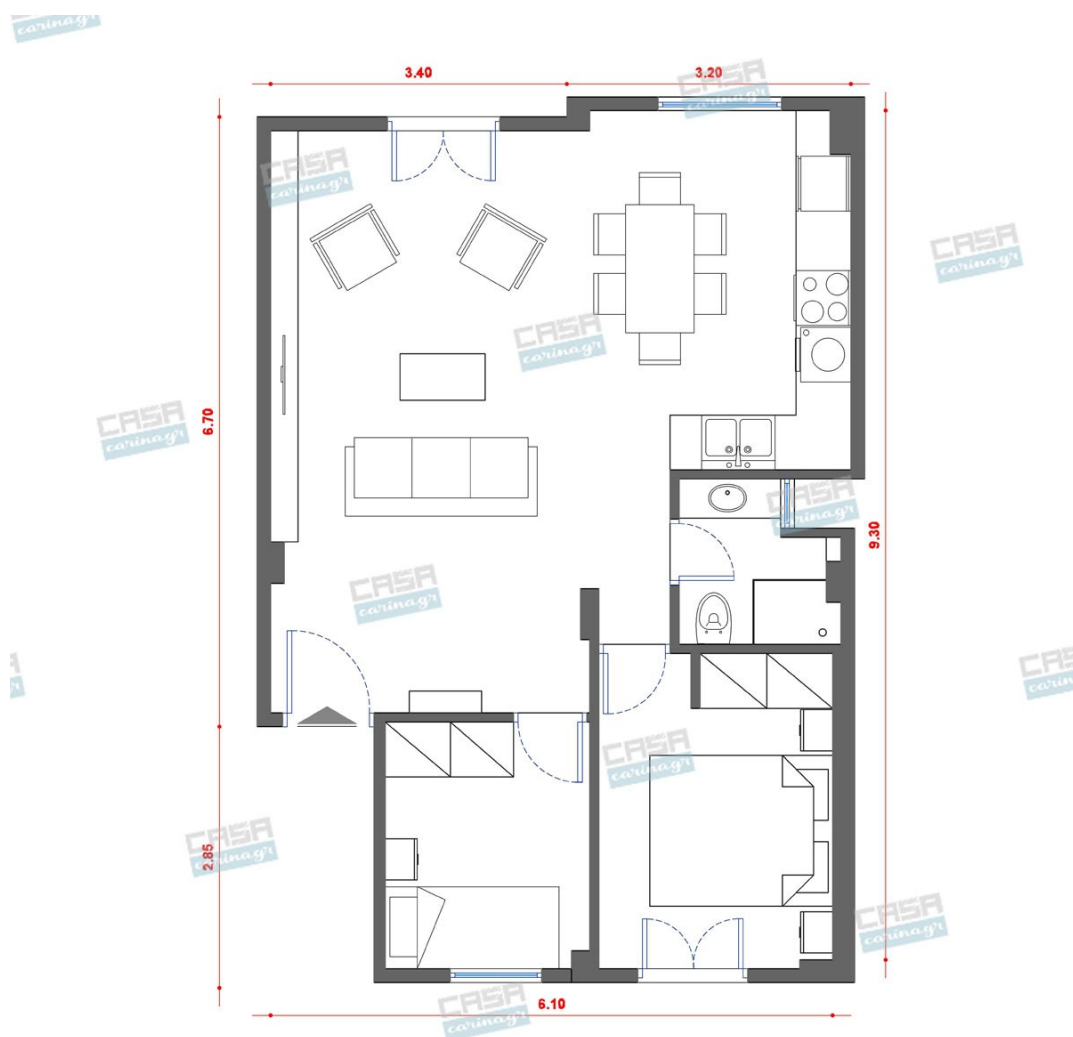

Αισθητική, παντού,
για τον καθένα!

Pop Art Κατοικία Deluxe 60τμ

Λ. Μεσογείων 354
Αγία Παρασκευή, 15341
Τ. 2130997721

Σύνολο: 19.889,80 €

Κάτοψη: 60 m²

Δωμάτια και είδη διακόσμησης

Pop Art Δωμάτιο Εφηβικό 12 τμ

Είδη διακόσμησης

Χωνευτό Σπότη Οροφής, Λευκό

Διάμετρος: (διάμετρος)90mm x
(βάθος)6mm Φωτισμός Led, 8Watt Χρώμα:
Λευκό Υλικό: Αλουμίνιο

5,56 €

Στρώμα 90x195 cm

Παιδικό στρώμα σε διαστάσεις 0,90 X 1,95
Λεπτομέρειες στρώματος: Στρώμα Μέτριο
Ύψος κανονικού προφίλ 19cm (Απόκλιση
+/- 1cm λόγω χρήσης φυσικών υλικών)
Λευκή υποαλλεργική βάτα, με
αντιβακτηριδιακή πιστοποίηση που
προσφέρει μεγάλη ελαστικότητα και
επιτρέπει τον εσωτερικό αερισμό του
στρώματος. Αφρώδες υλικό μεγάλης
αντοχής που προσφέρει ευκαμψία,
ελαστικότητα και ομοιομορφία στο στρώμα.
Μονωτικό φίλτρο από αποστειρωμένες
βαμβακερές ίνες που προσφέρει την
ιδανικότερη μόνωση πάνω από ελατήρια
τύπου BONNELL. Ελατήρια τύπου
BONNELL που έχουν κατασκευαστεί από
ειδικά διαμορφωμένο ευρωπαϊκό
αντιοξειδωτικό ατσάλι. Τηρείται η
αναλογία 108τμχ ανά m2. Αφρώδες υλικό
ενισχυμένης πυκνότητας για την
περιμετρική υποστήριξη του στρώματος.
Επιπλέον, με τις ειδικές εγχοπές σε σχήμα
V στις κατά μήκος πλευρές που διαθέτει,
εξασφαλίζεται ο άριστος εξαερισμός του
στρώματος.

175,00 €

Καρέκλα OTTAWA BLACK

ΔΙΑΣΤΑΣΕΙΣ Ύψος: 86½/45 εκ Πλάτος:
50 εκ Βάθος: 56 εκ Ύψος καθίσματος: 45 εκ
ΥΛΙΚΑ Κάθισμα: πολυπροπυλένιο
Πόδι/βάση: ατσάλι

241,00 €

Γραφείο SWAN με Ανθρακί και
Κίτρινες Λεπτομέρειες 138x50cm

133,00 €

Κρεβάτι SIESTA YELLOW 90x200cm ΠΕΡΙΓΡΑΦΗ Διαστάσεις

213x104xh103cm Χρώμα: Κίτρινο

249,00 €

Σύνολο Δωματίου:

803,56 €

Pop art Σαλόνι-Κουζίνα-Τραπεζαρία 45 τμ

Είδη διακόσμησης