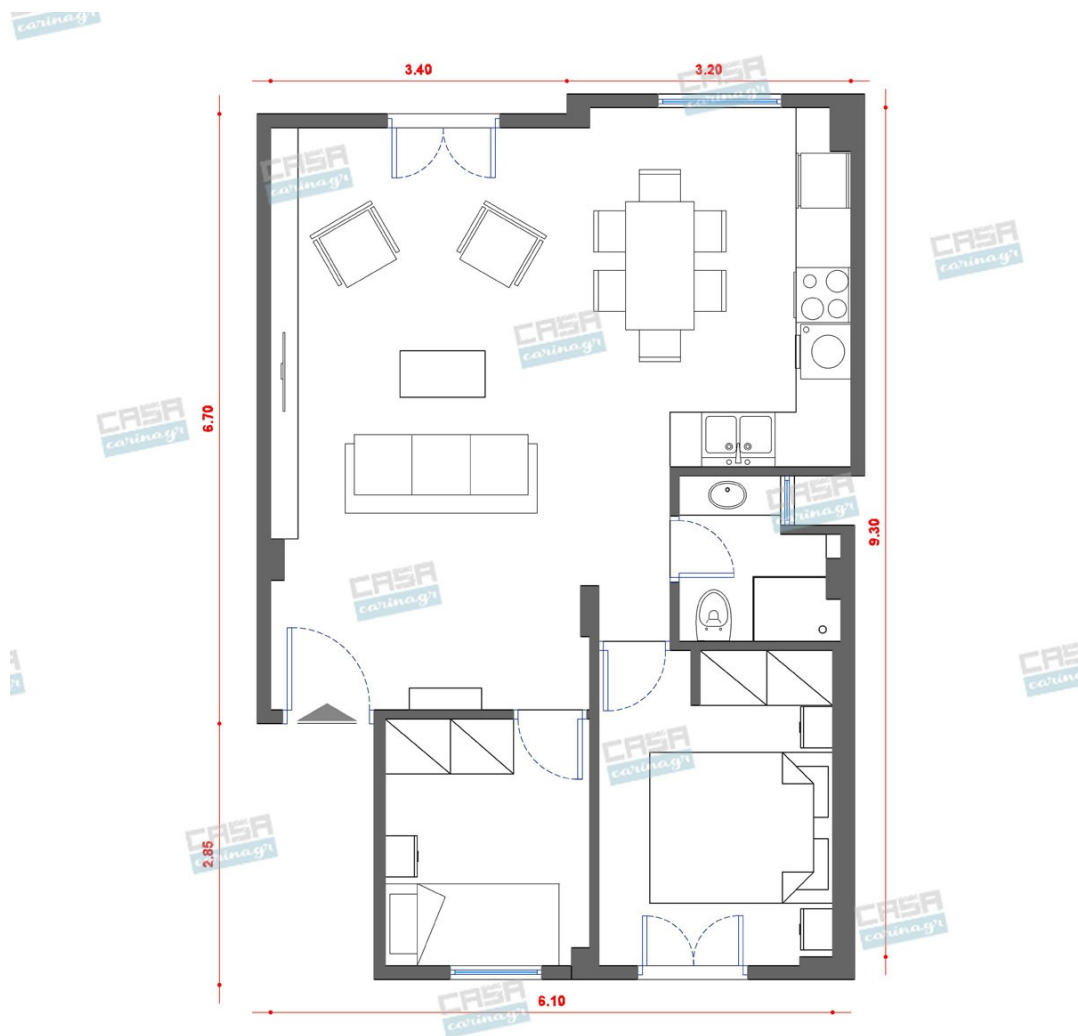

Αισθητική, παντού,
για τον καθένα!

Pop Art Κατοικία Deluxe 60τμ

Λ. Μεσογείων 354
Αγία Παρασκευή, 15341
Τ. 2130997721

Σύνολο: 19.889,80 €

Κάτοψη: 60 m²

Δωμάτια και είδη διακόσμησης

Pop Art Δωμάτιο Εφηβικό 12 τμ

Είδη διακόσμησης

Χωνευτό Σπότη Οροφής, Λευκό

Διάμετρος: (διάμετρος)90mm x
(βάθος)6mm Φωτισμός Led, 8Watt Χρώμα:
Λευκό Υλικό: Αλουμίνιο

5,56 €

Στρώμα 90x195 cm

Παιδικό στρώμα σε διαστάσεις 0,90 X 1,95
Λεπτομέρειες στρώματος: Στρώμα Μέτριο
Ύψος κανονικού προφίλ 19cm (Απόκλιση
+/- 1cm λόγω χρήσης φυσικών υλικών)
Λευκή υποαλλεργική βάτα, με
αντιβακτηριδιακή πιστοποίηση που
προσφέρει μεγάλη ελαστικότητα και
επιτρέπει τον εσωτερικό αερισμό του
στρώματος. Αφρώδες υλικό μεγάλης
αντοχής που προσφέρει ευκαμψία,
ελαστικότητα και ομοιομορφία στο στρώμα.
Μονωτικό φίλτρο από αποστειρωμένες
βαμβακερές ίνες που προσφέρει την
ιδανικότερη μόνωση πάνω από ελατήρια
τύπου BONNELL. Ελατήρια τύπου
BONNELL που έχουν κατασκευαστεί από
ειδικά διαμορφωμένο ευρωπαϊκό
αντιοξειδωτικό ατσάλι. Τηρείται η
αναλογία 108τμχ ανά m2. Αφρώδες υλικό
ενισχυμένης πυκνότητας για την
περιμετρική υποστήριξη του στρώματος.
Επιπλέον, με τις ειδικές εγχοπές σε σχήμα
V στις κατά μήκος πλευρές που διαθέτει,
εξασφαλίζεται ο άριστος εξαερισμός του
στρώματος.

175,00 €

Καρέκλα OTTAWA BLACK

ΔΙΑΣΤΑΣΕΙΣ Ύψος: 86½/45 εκ Πλάτος:
50 εκ Βάθος: 56 εκ Ύψος καθίσματος: 45 εκ
ΥΛΙΚΑ Κάθισμα: πολυπροπυλένιο
Πόδι/βάση: ατσάλι

241,00 €

Γραφείο SWAN με Ανθρακί και
Κίτρινες Λεπτομέρειες 138x50cm

133,00 €

Κρεβάτι SIESTA YELLOW 90x200cm ΠΕΡΙΓΡΑΦΗ Διαστάσεις

213x104xh103cm Χρώμα: Κίτρινο

249,00 €

Σύνολο Δωματίου:

803,56 €

Pop art Σαλόνι-Κουζίνα-Τραπεζαρία 45 τμ

Είδη διακόσμησης