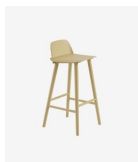

Σκαμπό Nerd Κίτρινο

Μήκος: 40 Πλάτος: 42 Ύψος: 89

363,00 €

Σύνολο Δωματίου:

12.426,95 €